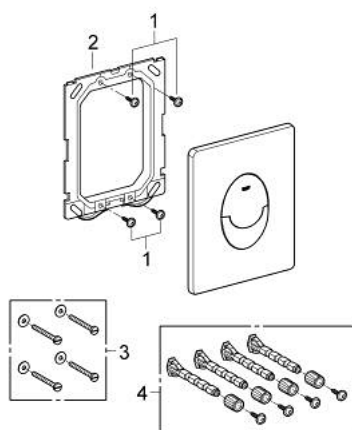

38 505 000 SKATE AIR PLACĂ DE ACȚIONARE

DESCRIEREA PRODUSULUI

- Colour: cromat
- pentru acționare cu dublă spălare sau start & stop
- pentru ventil de evacuare pneumatic AV1
- instalare verticală
- 156 x 197 mm
- fabricat din ABS
- suprafață GROHE Long-Life
- GROHE Water Saving tehnologie pentru reducerea consumului de apă
- se utilizează în combinație cu rezervoarele Rapid SL și Uniset GD 2
- for use with Rapid SLX please order shaft 66 791 000 (sold separately)

38 505 000 SKATE AIR PLACĂ DE ACȚIONARE

PIESE DE SCHIMB , martie 2013 – now

- 1: șurub (Spare part-nr. 6636200M)
- 2: Cadru de montaj (Spare part-nr. 43207000)
- 3: Set de fixare (Spare part-nr. 4308500M)*
- 4: Set de fixare (Spare part-nr. 4215800M)*