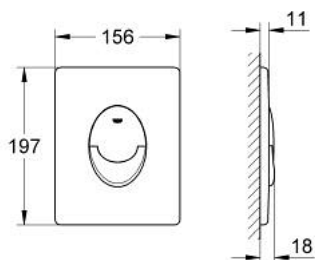

38 505 000 SKATE AIR PLACĂ DE ACȚIONARE

DESCRIEREA PRODUSULUI

- Colour: cromat
- pentru acționare cu dublă spălare sau start & stop
- pentru ventil de evacuare pneumatic AV1
- instalare verticală
- 156 x 197 mm
- fabricat din ABS
- suprafață GROHE Long-Life
- GROHE Water Saving tehnologie pentru reducerea consumului de apă
- se utilizează în combinație cu rezervoarele Rapid SL și Uniset GD 2
- for use with Rapid SLX please order shaft 66 791 000 (sold separately)

38 505 000 SKATE AIR PLACĂ DE ACȚIONARE

PIESE DE SCHIMB , martie 2013 – now

- 1: șurub (Spare part-nr. 6636200M)
- 2: Cadru de montaj (Spare part-nr. 43207000)
- 3: Set de fixare (Spare part-nr. 4308500M)*
- 4: Set de fixare (Spare part-nr. 4215800M)*